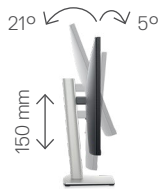

Réglages et connectivité

ÉCRAN DELL 27 | P2722H

Réglez facilement l'écran selon votre angle de vue préféré.

Vue arrière Logement de gestion de câble

Réglage de l'inclinaison et de la hauteur

Pivotement

Rotation